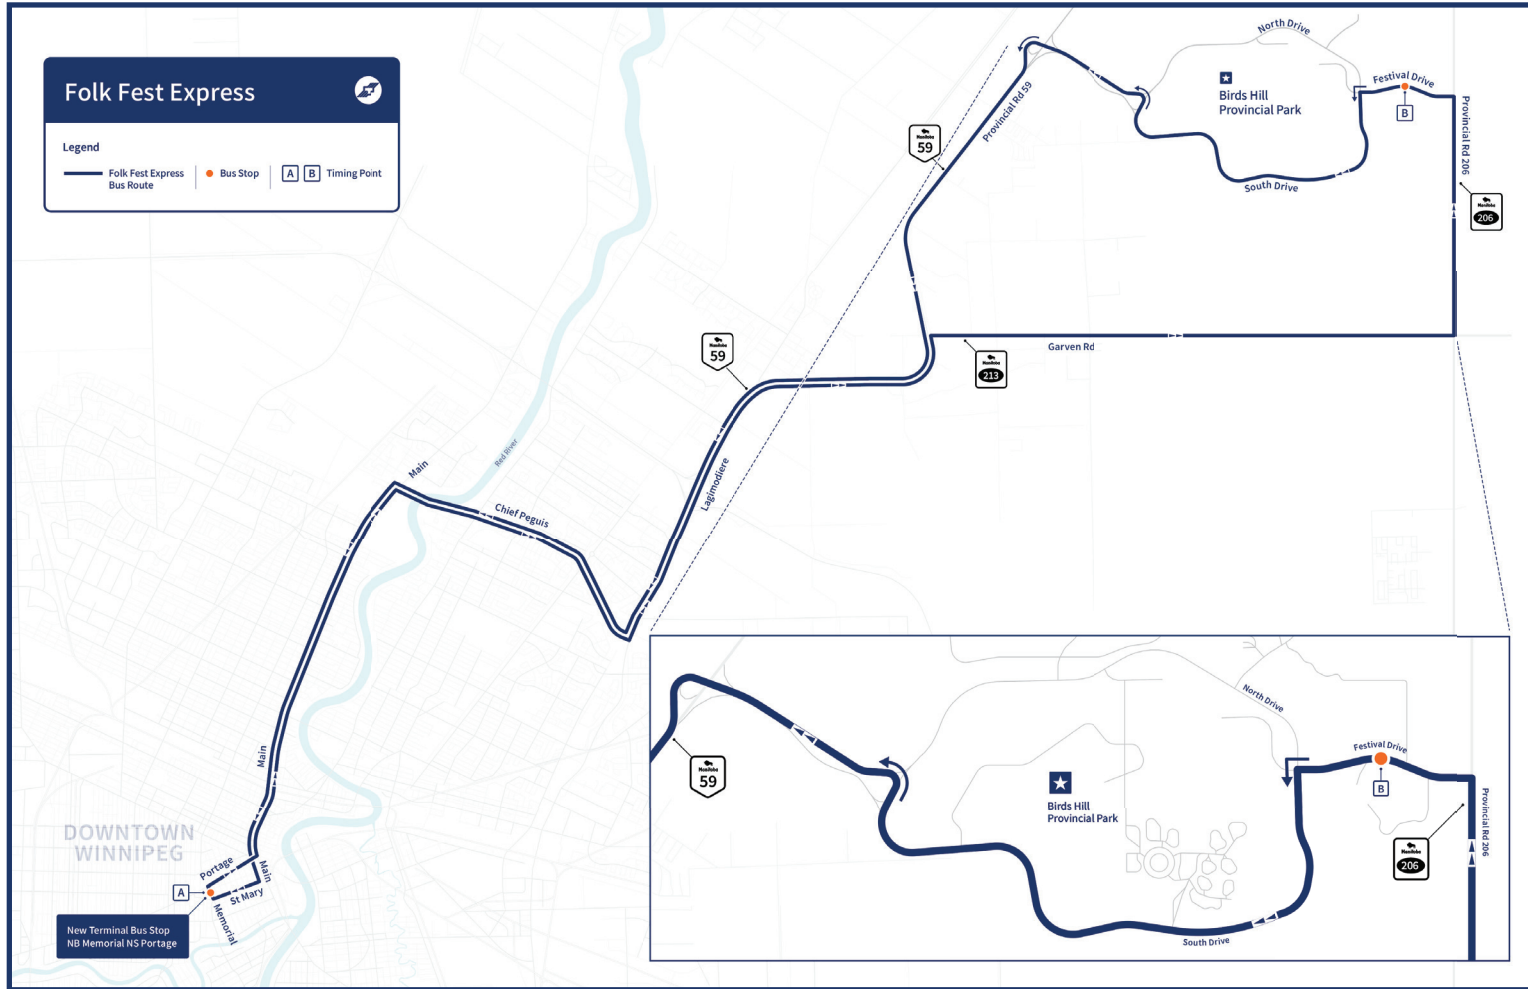

WINNIPEG FOLK FESTIVAL

	To The Folk Festival		To Winnipeg		To The Folk Festival		To Winnipeg	
	A	B	B	A	A	B	B	A
	Memorial & Portage	Festival Site	Festival Site Departure	Arrive Memorial Terminal	Memorial & Portage	Festival Site	Festival Site Departure	Arrive Memorial Terminal
THURSDAY, July 11th	16:00	16:45	17:00	17:45	10:00	10:45	11:00	11:45
	16:15	17:00	17:30	18:15	10:15	11:00	11:30	12:15
	16:30	17:15	18:00	18:45	10:30	11:15	12:00	12:45
	17:00	17:45	19:00	19:45	10:45	11:30	13:00	13:45
	17:30	18:15	19:30	20:15	11:00	11:45	13:30	14:15
	18:00	18:45	20:00	20:45	11:30	12:15	14:00	14:45
	18:30	19:15	21:00	21:45	12:00	12:45	15:00	15:45
	19:00	19:45	22:00	22:45	12:30	13:15	16:00	16:45
	20:00	20:45	23:00	23:45	13:00	13:45	17:00	17:45
	21:00	21:45	23:30	24:15	14:00	14:45	18:00	18:45
	22:00	22:45	24:00	24:45	15:00	15:45	19:00	19:45
	23:00	23:45	24:15	01:00	16:00	16:45	19:30	20:15
			24:30	01:15	17:00	17:45	20:00	20:45
					18:00	18:45	20:30	21:15
FRIDAY, SATURDAY July 12th-13th	10:00	10:45	11:00	11:45	19:00	19:45	21:30	22:15
	10:15	11:00	11:30	12:15	19:30	20:15	22:00	22:45
	10:30	11:15	12:00	12:45	20:00	20:45	22:30	23:15
	10:45	11:30	12:30	13:15	20:30	21:15	22:45	23:30
	11:00	11:45	13:00	13:45	21:00	21:45	23:00	23:45
	11:30	12:15	13:30	14:15	21:30	22:15	23:15	24:00
	12:00	12:45	14:00	14:45	22:00	22:45	23:30	24:15
	12:30	13:15	15:00	15:45	22:30	23:15	24:00	24:45
	13:00	13:45	16:00	16:45	23:00	23:45	24:30	25:15
	13:30	14:15	17:00	17:45	23:30	24:15		
	14:00	14:45	18:00	18:45				
	15:00	15:45	19:00	19:45				
	16:00	16:45	19:30	20:15				
	17:00	17:45	20:00	20:45				
18:00	18:45	20:30	21:15					
18:30	19:15	21:00	21:45					
19:00	19:45	21:30	22:15					
19:30	20:15	22:00	22:45					
20:00	20:45	22:15	23:00					
20:30	21:15	22:30	23:15					
21:00	21:45	22:45	23:30					
21:30	22:15	23:00	23:45					
22:00	22:45	23:30	24:15					
22:30	23:15	24:00	24:45					
23:00	23:45	24:15	01:00					
23:15	24:00	24:30	01:15					
23:30	00:15	24:45	01:30					
23:45	24:30	01:00	01:45					
24:00	00:45	01:30	02:15					
24:30	01:15							